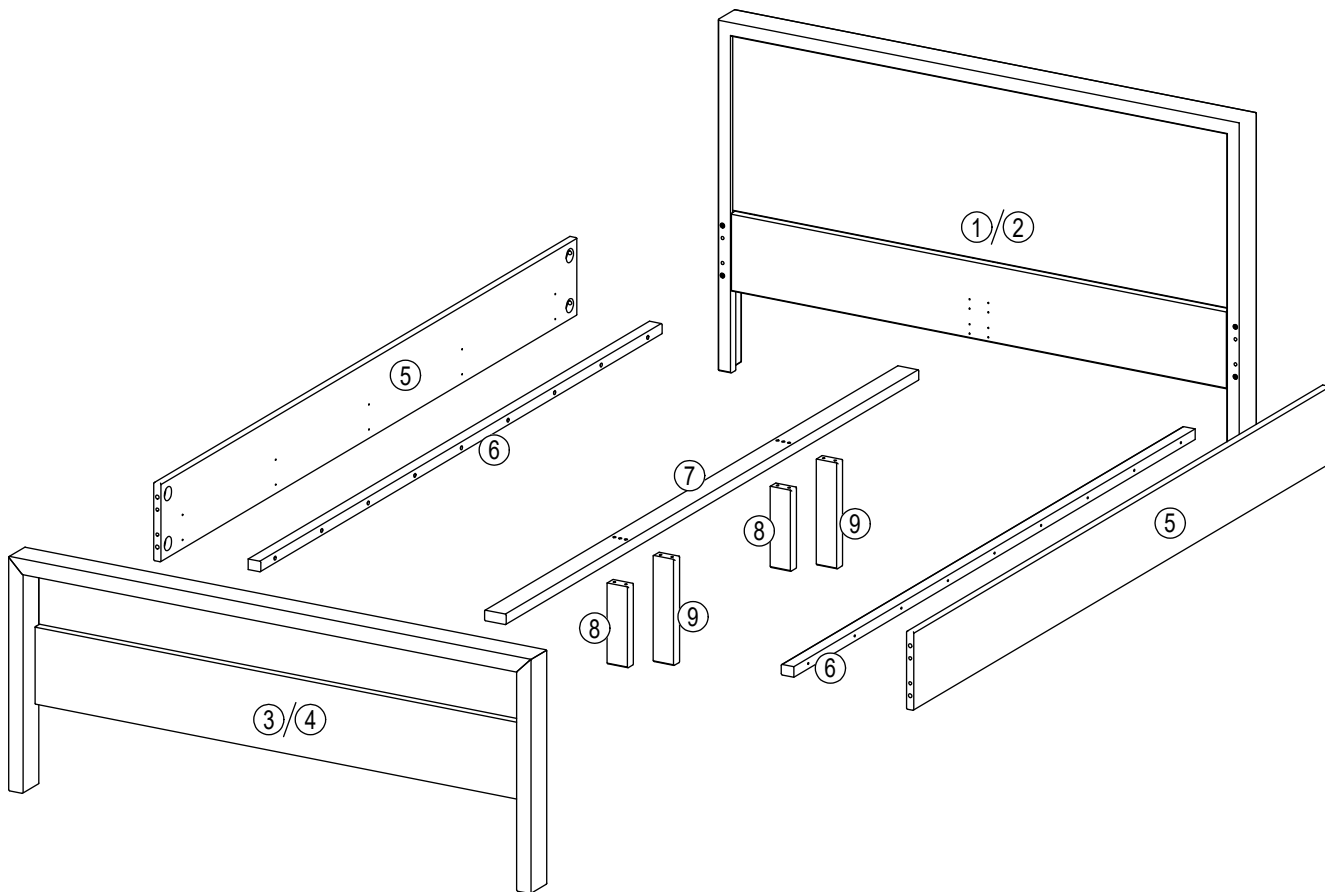

Aufbauanleitung Massivholzbett "Capania"

Montagehandleiding massief houten bed "Capania"

Instructions de montage lit en bois massif « Capania »

Kopfteil-Variante: Massivholz
Hoofdbord variant: massief hout
Variante de tête de lit : bois massif

Kopfteil-Variante: Filz
Hoofdbord variant: feutre
Variante de tête de lit : vilt

Fußteil-Variante: hohes Fußteil
Voetsectie variant: hoog voeteneinde
Variante de pied de lit : pied haut

Fußteil-Variante: niedriges Fußteil
Voetsectie variant: laag voeteneinde
Variante de pied de lit : pied bas

A24  10 x ø8 x 30mm	B50  8 x ø35 x 19mm	B54  8 x M6, ø8,4 x 35mm	D11  14 x ø3,5 x 15mm	D37  18 x ø4 x 45mm
G01  2 x 70 x 39mm	G02  2 x 70 x 38 x 33mm	K11  4 x ø7 x 70mm		
M21  2 x M6, ø8,8 x 13,5mm	Q52  2 x M6 x 22, ø19 x 6mm	Z04  1 x 4mm	Z06  1 x 6mm	

"A"

"B"

6

A24  2 x ø8 x 30mm