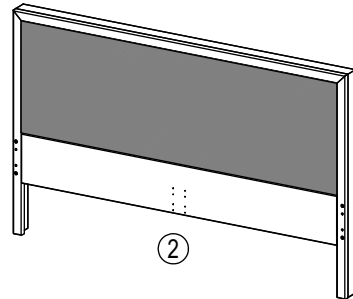

Aufbauanleitung Massivholzbett "Capania"

Montagehandleiding massief houten bed "Capania"

Instructions de montage lit en bois massif « Capania »

Kopfteil-Variante: Massivholz
Hoofdbord variant: massief hout
Variante de tête de lit : bois massif

Kopfteil-Variante: Filz
Hoofdbord variant: feutre
Variante de tête de lit : vilt

Fußteil-Variante: hohes Fußteil
Voetsectie variant: hoog voeteneinde
Variante de pied de lit : pied haut

Fußteil-Variante: niedriges Fußteil
Voetsectie variant: laag voeteneinde
Variante de pied de lit : pied bas

A24  10 x ø8 x 30mm	B50  8 x ø35 x 19mm	B54  8 x M6, ø8,4 x 35mm	D11  14 x ø3,5 x 15mm	D37  18 x ø4 x 45mm
G01  2 x 70 x 39mm	G02  2 x 70 x 38 x 33mm	K11  4 x ø7 x 70mm		
M21  2 x M6, ø8,8 x 13,5mm	Q52  2 x M6 x 22, ø19 x 6mm	Z04  1 x 4mm	Z06  1 x 6mm	

"A"

"B"

6

A24  2 x ø8 x 30mm