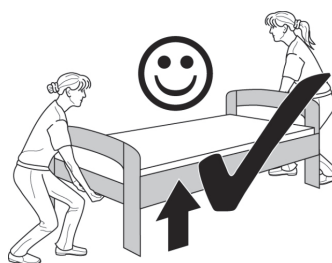

A24 10 x ø8 x 30mm	B50 8 x ø35 x 19mm	B54 8 x M6, ø8,4 x 35mm	D11 14 x ø3,5 x 15mm	D37 18 x ø4 x 45mm
G01 2 x 70 x 39mm	G02 2 x 70 x 38 x 33mm	K11 4 x ø7 x 70mm		
M21 2 x M6, ø8,8 x 13,5mm	Q52 2 x M6 x 22, ø19 x 6mm	Z04 1 x 4mm	Z06 1 x 6mm