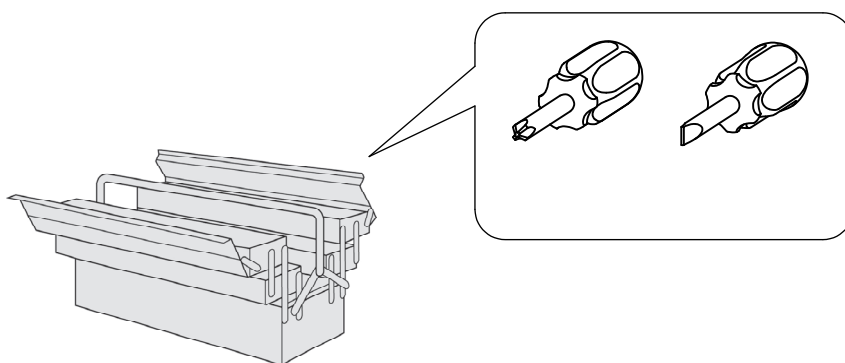

Aufbauanleitung Massivholzbett "Capania"

Montagehandleiding massief houten bed "Capania"

Instructions de montage lit en bois massif « Capania »

Kopfteil-Variante: Massivholz
Hoofdbord variant: massief hout
Variante de tête de lit : bois massif

Kopfteil-Variante: Filz
Hoofdbord variant: feutre
Variante de tête de lit : vilt

Fußteil-Variante: hohes Fußteil
Voetsectie variant: hoog voeteneinde
Variante de pied de lit : pied haut

Fußteil-Variante: niedriges Fußteil
Voetsectie variant: laag voeteneinde
Variante de pied de lit : pied bas

"A"

"B"

6

A24  2 x ø8 x 30mm