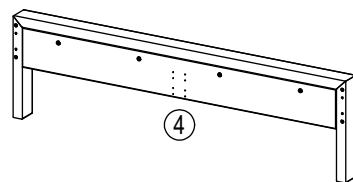

Aufbauanleitung Massivholzbett "Capania"

Montagehandleiding massief houten bed "Capania"

Instructions de montage lit en bois massif « Capania »

Kopfteil-Variante: Massivholz
Hoofdbord variant: massief hout
Variante de tête de lit : bois massif

Kopfteil-Variante: Filz
Hoofdbord variant: feutre
Variante de tête de lit : vilt

Fußteil-Variante: hohes Fußteil
Voetsectie variant: hoog voeteneinde
Variante de pied de lit : pied haut

Fußteil-Variante: niedriges Fußteil
Voetsectie variant: laag voeteneinde
Variante de pied de lit : pied bas

A24  10 x ø8 x 30mm	B50  8 x ø35 x 19mm	B54  8 x M6, ø8,4 x 35mm	D11  14 x ø3,5 x 15mm	D37  18 x ø4 x 45mm
G01  2 x 70 x 39mm	G02  2 x 70 x 38 x 33mm	K11  4 x ø7 x 70mm		
M21  2 x M6, ø8,8 x 13,5mm	Q52  2 x M6 x 22, ø19 x 6mm	Z04  1 x 4mm	Z06  1 x 6mm	

"A"

"B"

6

A24  2 x ø8 x 30mm