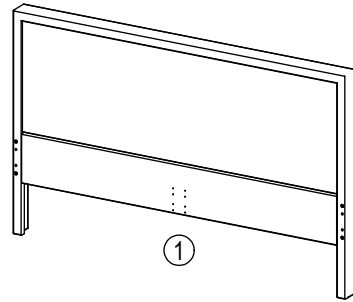

Aufbauanleitung Massivholzbett "Capania"

Montagehandleiding massief houten bed "Capania"

Instructions de montage lit en bois massif « Capania »

Kopfteil-Variante: Massivholz
Hoofdbord variant: massief hout
Variante de tête de lit : bois massif

Kopfteil-Variante: Filz
Hoofdbord variant: feutre
Variante de tête de lit : vilt

Fußteil-Variante: hohes Fußteil
Voetsectie variant: hoog voeteneinde
Variante de pied de lit : pied haut

Fußteil-Variante: niedriges Fußteil
Voetsectie variant: laag voeteneinde
Variante de pied de lit : pied bas

1

2

3

4

"A"

"B"

5

D11  6 x ø3,5 x 15mm	G02  2 x 70 x 38 x 33mm	K11  4 x ø7 x 70mm	M21  2 x M6, ø8,8 x 13,5mm
Q52  2 x M6 x 22, ø19 x 6mm	Z04  1 x 4mm		

"A"

"B"

6

A24  2 x ø8 x 30mm