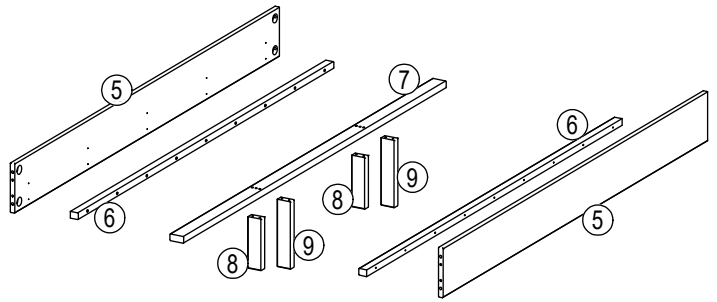

Aufbauanleitung Massivholzbett "Capania"

Montagehandleiding massief houten bed "Capania"

Instructions de montage lit en bois massif « Capania »

Kopfteil-Variante: Massivholz
Hoofdbord variant: massief hout
Variante de tête de lit : bois massif

Kopfteil-Variante: Filz
Hoofdbord variant: feutre
Variante de tête de lit : vilt

Fußteil-Variante: hohes Fußteil
Voetsectie variant: hoog voeteneinde
Variante de pied de lit : pied haut

Fußteil-Variante: niedriges Fußteil
Voetsectie variant: laag voeteneinde
Variante de pied de lit : pied bas

1

2

3

4

"A"

"B"

5

D11  6 x ø3,5 x 15mm	G02  2 x 70 x 38 x 33mm	K11  4 x ø7 x 70mm	M21  2 x M6, ø8,8 x 13,5mm
Q52  2 x M6 x 22, ø19 x 6mm	Z04  1 x 4mm		

"A"

"B"

6

A24  2 x ø8 x 30mm