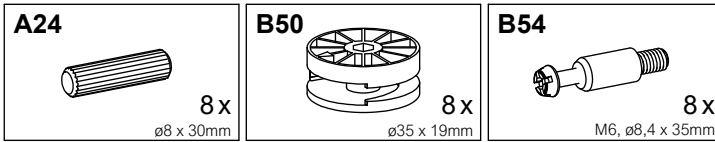

Aufbauanleitung Massivholzbett "Capania"

Montagehandleiding massief houten bed "Capania"

Instructions de montage lit en bois massif « Capania »

Kopfteil-Variante: Massivholz
Hoofdbord variant: massief hout
Variante de tête de lit : bois massif

Kopfteil-Variante: Filz
Hoofdbord variant: feutre
Variante de tête de lit : vilt

Fußteil-Variante: hohes Fußteil
Voetsectie variant: hoog voeteneinde
Variante de pied de lit : pied haut

Fußteil-Variante: niedriges Fußteil
Voetsectie variant: laag voeteneinde
Variante de pied de lit : pied bas

A24  10 x ø8 x 30mm	B50  8 x ø35 x 19mm	B54  8 x M6, ø8,4 x 35mm	D11  14 x ø3,5 x 15mm	D37  18 x ø4 x 45mm
G01  2 x 70 x 39mm	G02  2 x 70 x 38 x 33mm	K11  4 x ø7 x 70mm		
M21  2 x M6, ø8,8 x 13,5mm	Q52  2 x M6 x 22, ø19 x 6mm	Z04  1 x 4mm	Z06  1 x 6mm	

1

2

3

4

"A"

"B"

5

D11  6 x ø3,5 x 15mm	G02  2 x 70 x 38 x 33mm	K11  4 x ø7 x 70mm	M21  2 x M6, ø8,8 x 13,5mm
Q52  2 x M6 x 22, ø19 x 6mm	Z04  1 x 4mm		