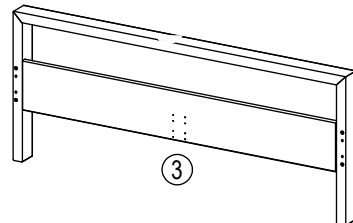

Aufbauanleitung Massivholzbett "Capania"

Montagehandleiding massief houten bed "Capania"

Instructions de montage lit en bois massif « Capania »

Kopfteil-Variante: Massivholz
Hoofdbord variant: massief hout
Variante de tête de lit : bois massif

Kopfteil-Variante: Filz
Hoofdbord variant: feutre
Variante de tête de lit : vilt

Fußteil-Variante: hohes Fußteil
Voetsectie variant: hoog voeteneinde
Variante de pied de lit : pied haut

Fußteil-Variante: niedriges Fußteil
Voetsectie variant: laag voeteneinde
Variante de pied de lit : pied bas

A24  10 x ø8 x 30mm	B50  8 x ø35 x 19mm	B54  8 x M6, ø8,4 x 35mm	D11  14 x ø3,5 x 15mm	D37  18 x ø4 x 45mm
G01  2 x 70 x 39mm	G02  2 x 70 x 38 x 33mm	K11  4 x ø7 x 70mm		
M21  2 x M6, ø8,8 x 13,5mm	Q52  2 x M6 x 22, ø19 x 6mm	Z04  1 x 4mm	Z06  1 x 6mm	

"A"

"B"

6

A24  2 x ø8 x 30mm