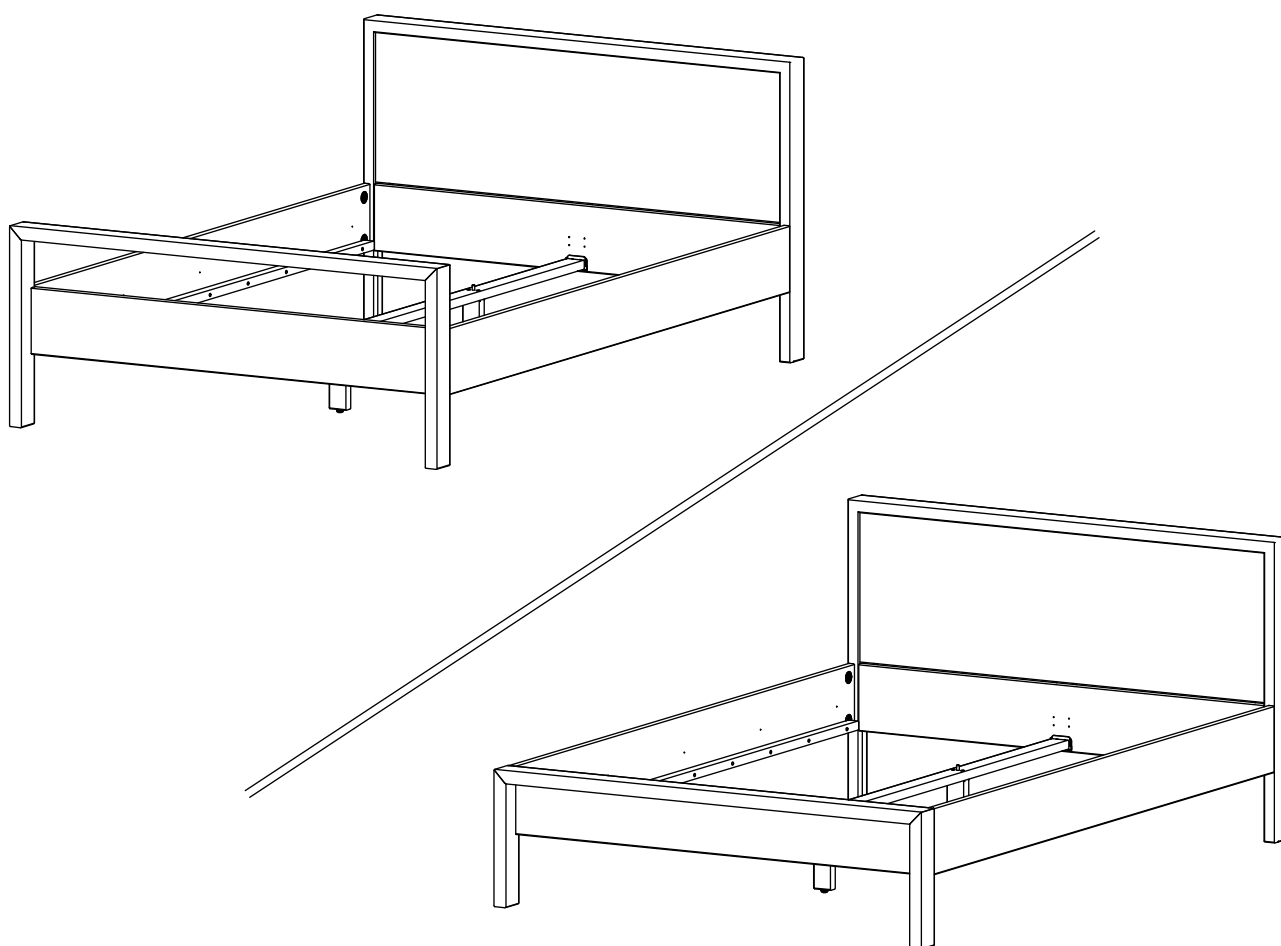

Aufbauanleitung Massivholzbett "Capania"

Montagehandleiding massief houten bed "Capania"

Instructions de montage lit en bois massif « Capania »

Kopfteil-Variante: Massivholz
Hoofdbord variant: massief hout
Variante de tête de lit : bois massif

Kopfteil-Variante: Filz
Hoofdbord variant: feutre
Variante de tête de lit : vilt

Fußteil-Variante: hohes Fußteil
Voetsectie variant: hoog voeteneinde
Variante de pied de lit : pied haut

Fußteil-Variante: niedriges Fußteil
Voetsectie variant: laag voeteneinde
Variante de pied de lit : pied bas

A24  10 x ø8 x 30mm	B50  8 x ø35 x 19mm	B54  8 x M6, ø8,4 x 35mm	D11  14 x ø3,5 x 15mm	D37  18 x ø4 x 45mm
G01  2 x 70 x 39mm	G02  2 x 70 x 38 x 33mm	K11  4 x ø7 x 70mm		
M21  2 x M6, ø8,8 x 13,5mm	Q52  2 x M6 x 22, ø19 x 6mm	Z04  1 x 4mm	Z06  1 x 6mm	

"A"

"B"

6

A24  2 x ø8 x 30mm