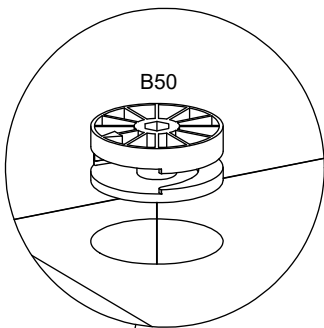

Kopfteil-Variante: Filz
Hoofdbord variant: feutre
Variante de tête de lit : vilt

Fußteil-Variante: hohes Fußteil
Voetsectie variant: hoog voeteneinde
Variante de pied de lit : pied haut

Fußteil-Variante: niedriges Fußteil
Voetsectie variant: laag voeteneinde
Variante de pied de lit : pied bas

A24  10 x ø8 x 30mm	B50  8 x ø35 x 19mm	B54  8 x M6, ø8,4 x 35mm	D11  14 x ø3,5 x 15mm	D37  18 x ø4 x 45mm
G01  2 x 70 x 39mm	G02  2 x 70 x 38 x 33mm	K11  4 x ø7 x 70mm		
M21  2 x M6, ø8,8 x 13,5mm	Q52  2 x M6 x 22, ø19 x 6mm	Z04  1 x 4mm	Z06  1 x 6mm	

1

2

3

4

"A"

"B"

5

D11  6 x ø3,5 x 15mm	G02  2 x 70 x 38 x 33mm	K11  4 x ø7 x 70mm	M21  2 x M6, ø8,8 x 13,5mm
Q52  2 x M6 x 22, ø19 x 6mm	Z04  1 x 4mm		

"A"

"B"

6

A24  2 x ø8 x 30mm