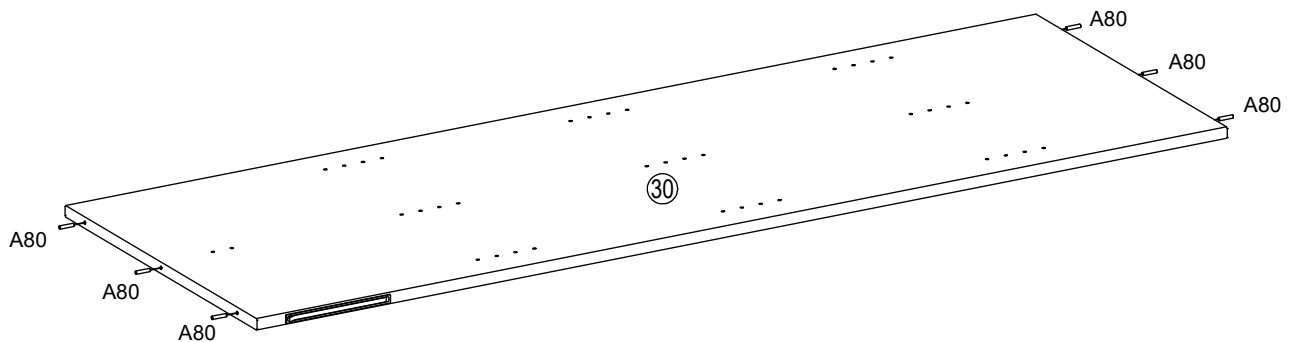

Aufbauanleitung Mittelwand-Einbausatz für Drehtüren-Kleiderschrank "Capania"
Montagehandleiding montage kit voor middenwand voor draaideurkast "Capania"
Instructions du kit de montage de la paroi centrale pour l'armoire à portes battantes « Capania »

1

2

3

5

B31  18x ø5 x 8mm	N13  2x
--	---

 N13
 ↓ 17

 B31
 ↓