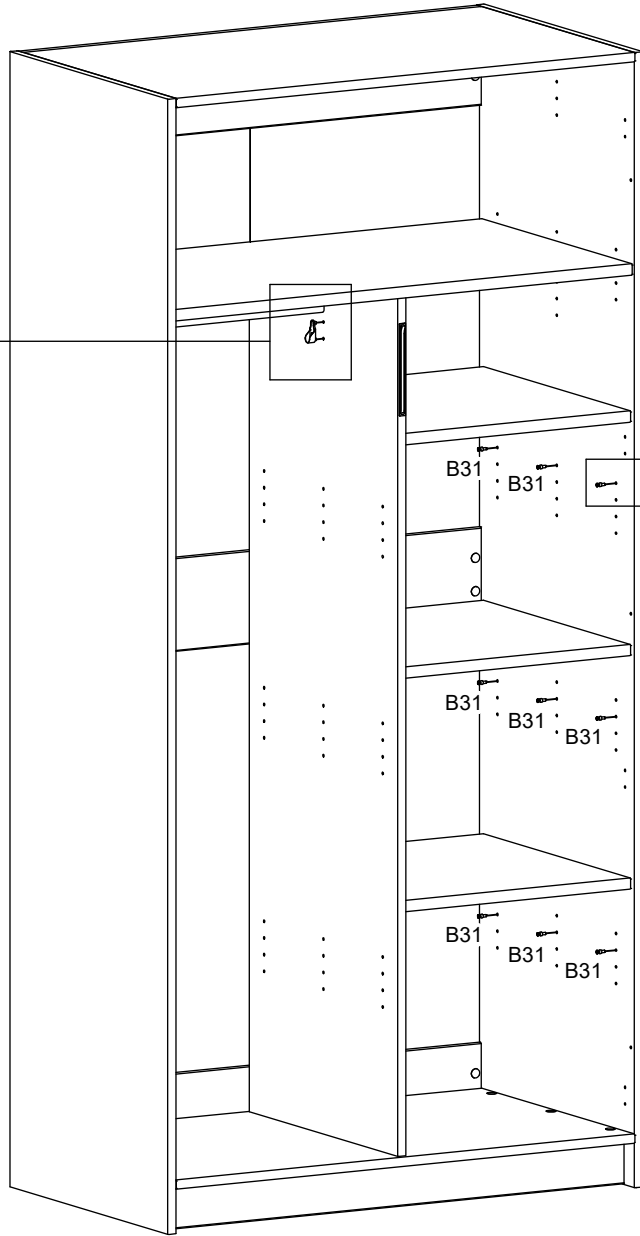

Aufbauanleitung Mittelwand-Einbausatz für Drehtüren-Kleiderschrank "Capania"
Montagehandleiding montage kit voor middenwand voor draaideurkast "Capania"
Instructions du kit de montage de la paroi centrale pour l'armoire à portes battantes « Capania »

1

2

3

5

B31  18x ø5 x 8mm	N13  2x
--	---

 N13
 ↓ 17

 B31
 ↓