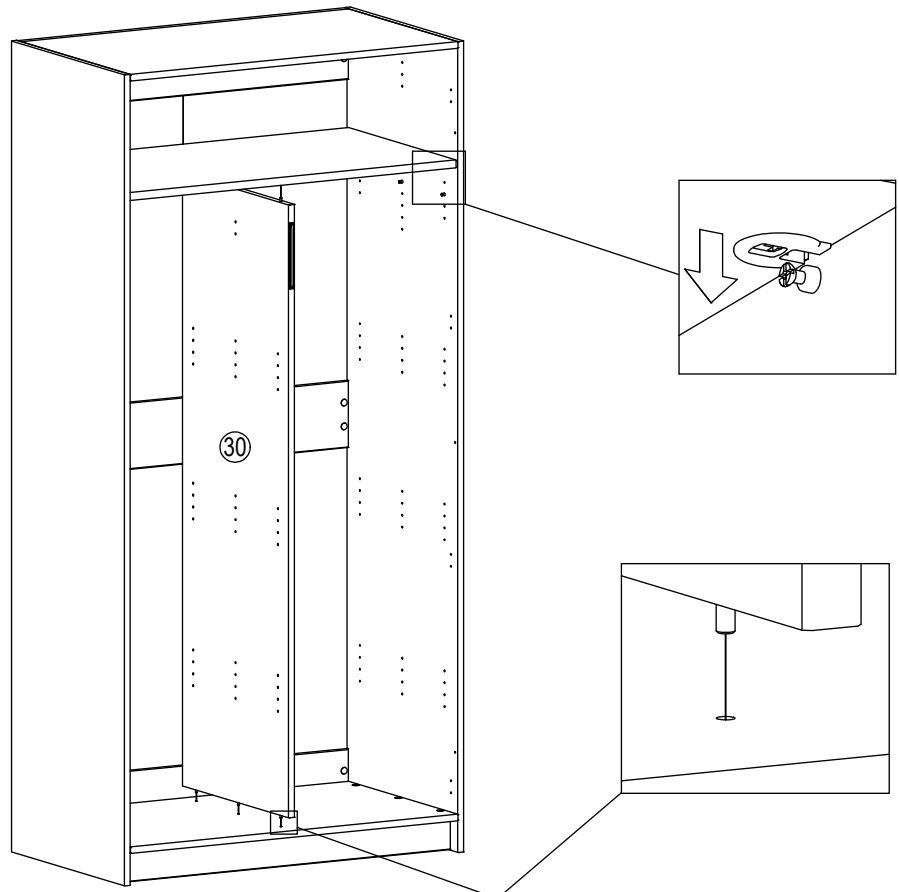

Aufbauanleitung Mittelwand-Einbausatz für Drehtüren-Kleiderschrank "Capania"
Montagehandleiding montage kit voor middenwand voor draaideurkast "Capania"
Instructions du kit de montage de la paroi centrale pour l'armoire à portes battantes « Capania »

1

2

3

5

B31  18x ø5 x 8mm	N13  2x
--	---

 N13
 ↓ 17

 B31
 ↓