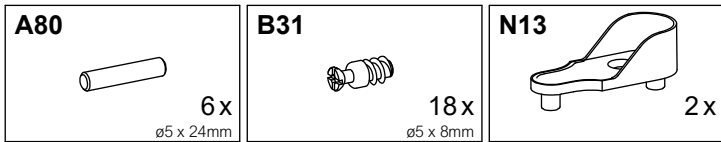

Aufbauanleitung Mittelwand-Einbausatz für Drehtüren-Kleiderschrank "Capania"
Montagehandleiding montage kit voor middenwand voor draaideurkast "Capania"
Instructions du kit de montage de la paroi centrale pour l'armoire à portes battantes « Capania »

1

2

3

5

B31  18x ø5 x 8mm	N13  2x
--	---

 N13
 ↓ 17

 B31
 ↓