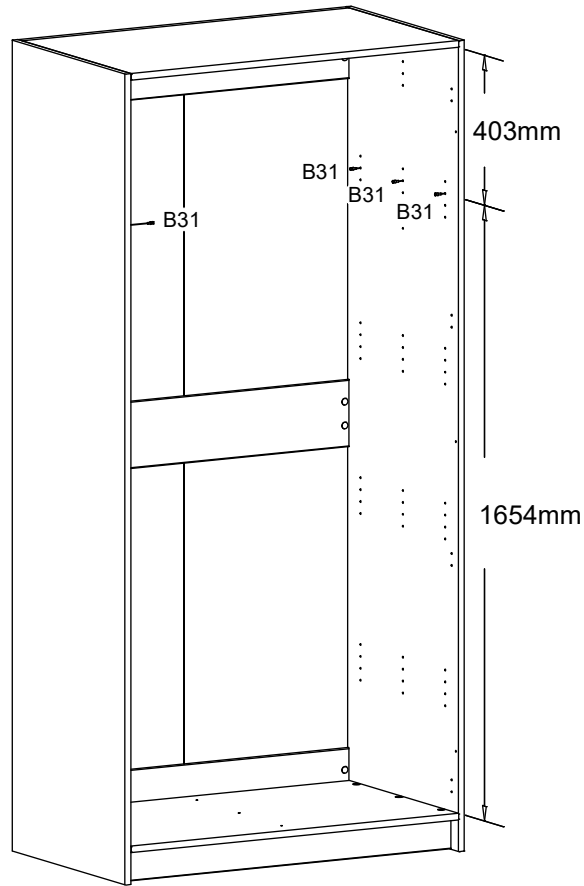

Aufbauanleitung Mittelwand-Einbausatz für Drehtüren-Kleiderschrank "Capania"
Montagehandleiding montage kit voor middenwand voor draaideurkast "Capania"
Instructions du kit de montage de la paroi centrale pour l'armoire à portes battantes « Capania »

1

2

3

5

B31  18x ø5 x 8mm	N13  2x
--	---

 N13
 ↓ 17

 B31
 ↓