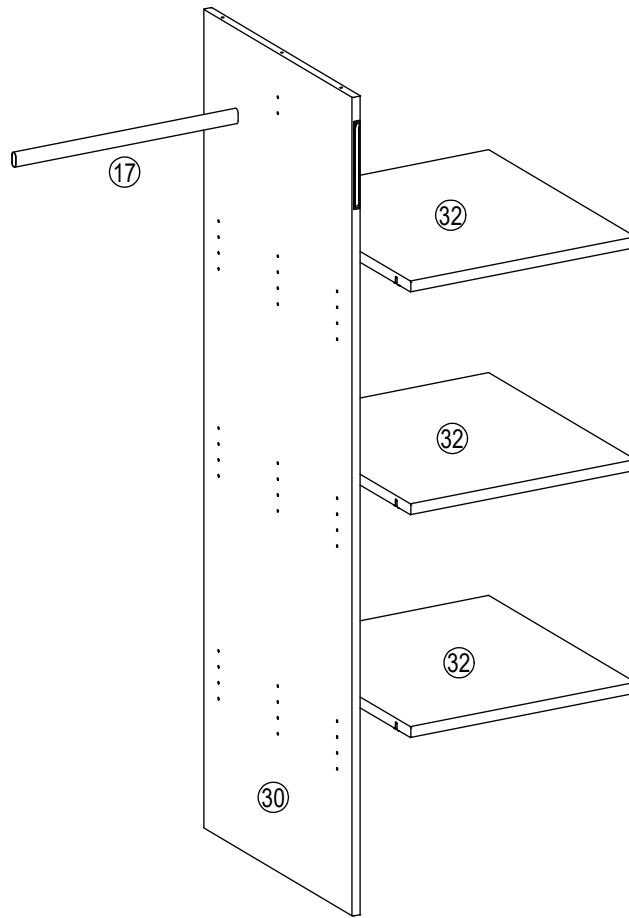

Aufbauanleitung Mittelwand-Einbausatz für Drehtüren-Kleiderschrank "Capania"
Montagehandleiding montage kit voor middenwand voor draaideurkast "Capania"
Instructions du kit de montage de la paroi centrale pour l'armoire à portes battantes « Capania »

1

2

3

5

B31  18x ø5 x 8mm	N13  2x
--	---

 N13
 ↓ 17

 B31
 ↓