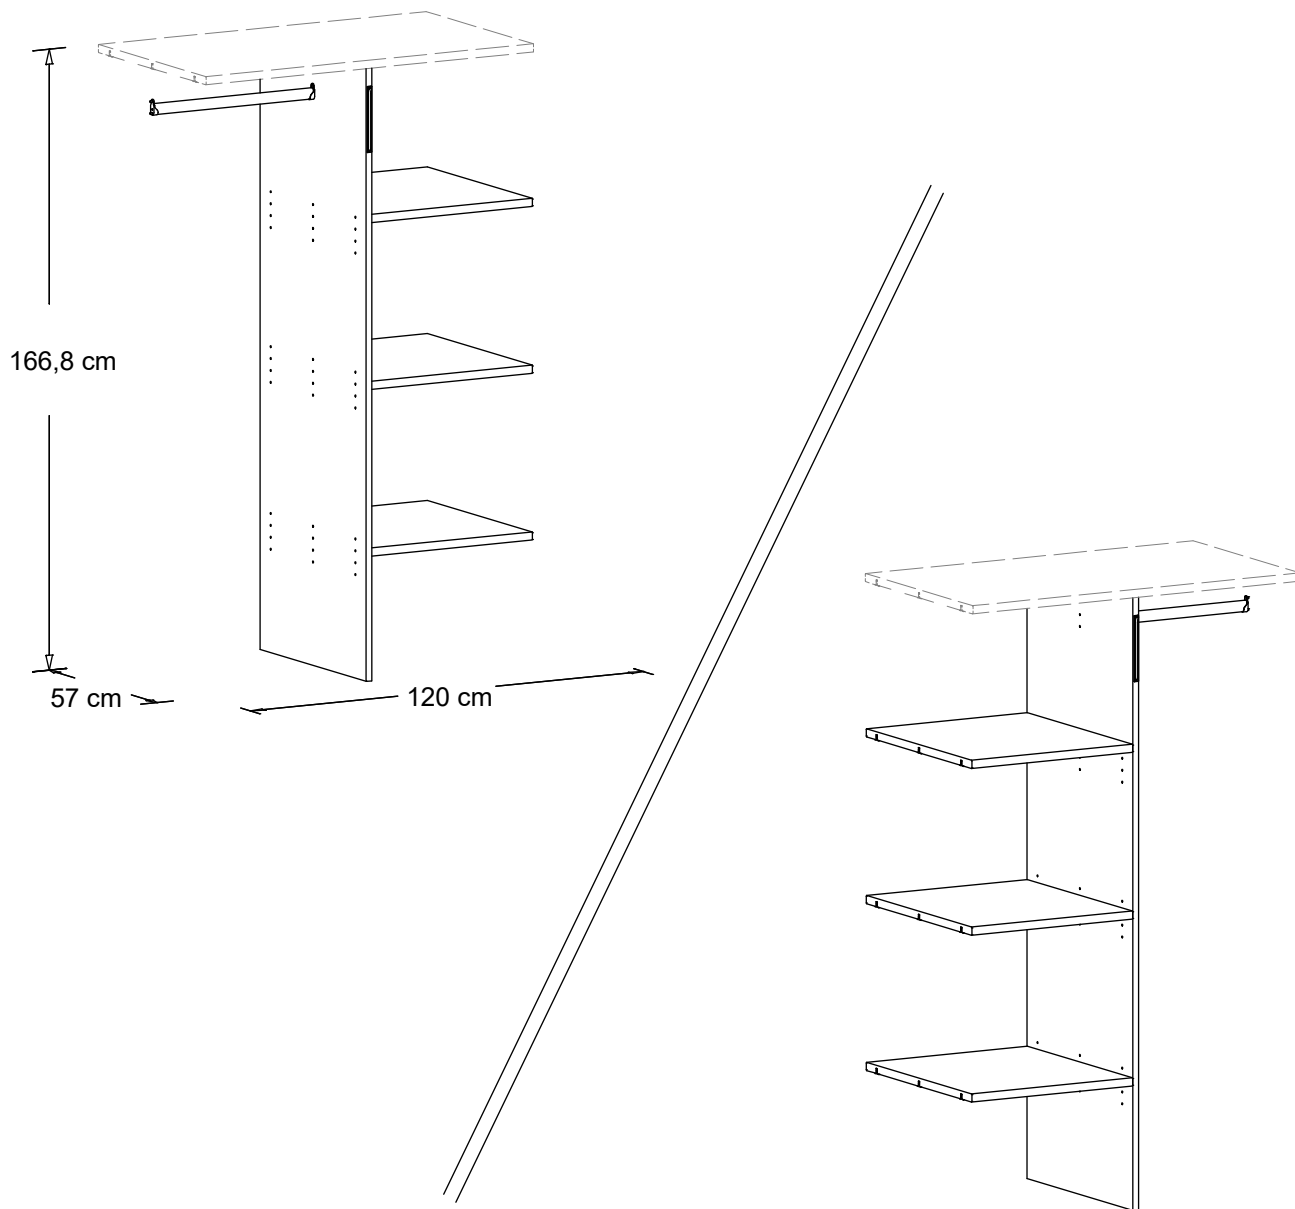

Aufbauanleitung Mittelwand-Einbausatz für Drehtüren-Kleiderschrank "Capania"
Montagehandleiding montage kit voor middenwand voor draaideurkast "Capania"
Instructions du kit de montage de la paroi centrale pour l'armoire à portes battantes « Capania »

1

2

3

5

B31  18x ø5 x 8mm	N13  2x
--	---

 N13
 ↓ 17

 B31
 ↓