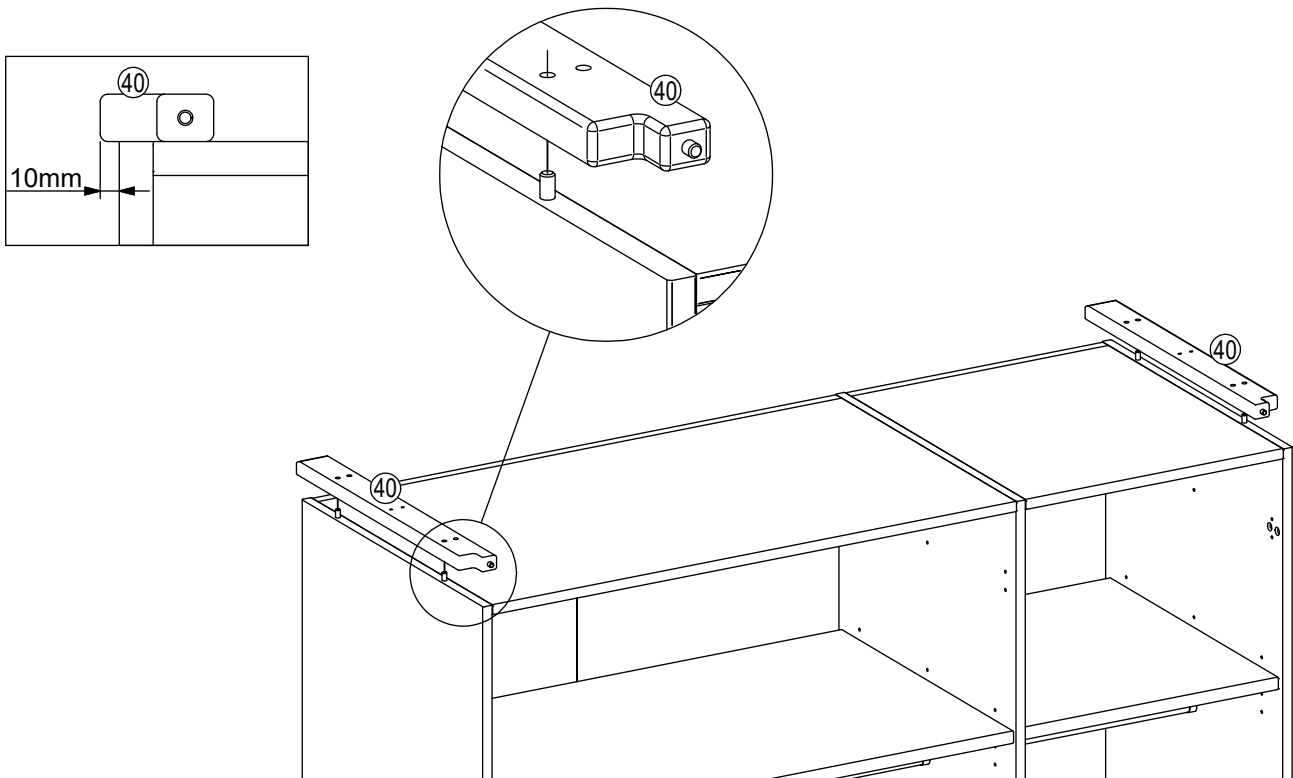

2

25 mm Überhang vom Korpus
25 mm overstek van romp
Dépassement de 25 mm du corps de meuble