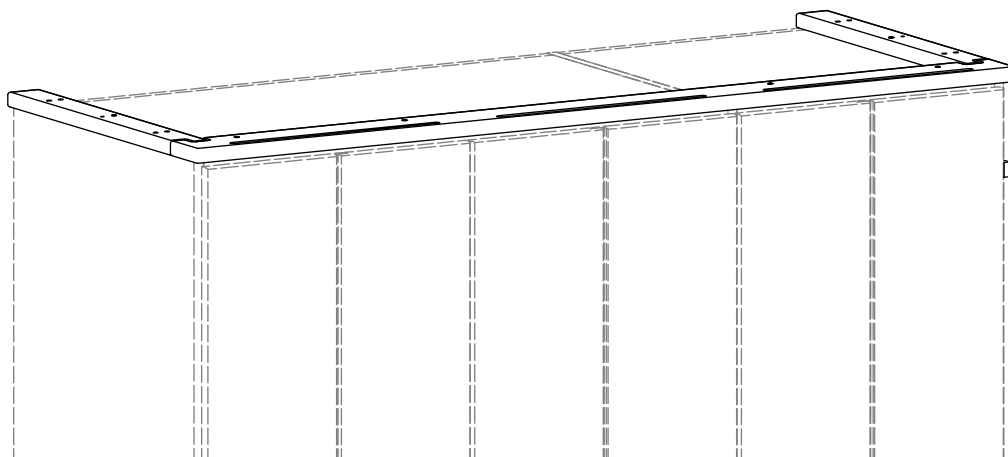

Passepartout-Rahmen für Drehtüren-Kleiderschrank "Capania"
Kranz für 1-, 2- und 3-Türer

Passepartout voor draaideurkast "Capania"
kroonlijst voor 1, 2 en 3-deurs kasten

Cadre passe-partout pour armoire à portes battantes « Capania »
corniche pour 1, 2 et 3 portes

444 072 1:1

3-Türer

3-deurs
3 portes

444 073 1:1

Variante zur Anbringung: 25 mm Überhang vom Korpus
Montagevariant: 25 mm overstek van romp
Variante de montage : dépassement de 25 mm du corps de meuble

Variante zur Anbringung: 50 mm Überhang vom Korpus
Montagevariant: (50 mm overstek van romp)
Variante de montage : dépassement de 50 mm du corps de meuble