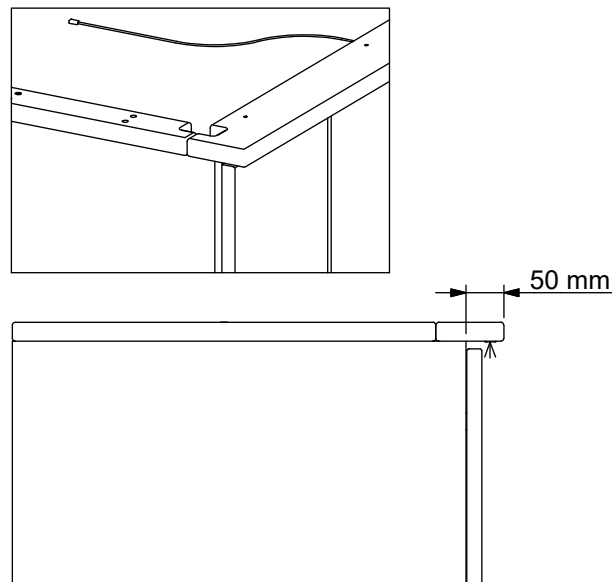

444 072 1:1

3-Türer

3-deurs
3 portes

444 073 1:1

Variante zur Anbringung: 25 mm Überhang vom Korpus
Montagevariant: 25 mm overstek van romp
Variante de montage : dépassement de 25 mm du corps de meuble

Variante zur Anbringung: 50 mm Überhang vom Korpus
Montagevariant: (50 mm overstek van romp)
Variante de montage : dépassement de 50 mm du corps de meuble

1

2

25 mm Überhang vom Korpus
25 mm overstek van romp
Dépassement de 25 mm du corps de meuble

3

4

50 mm Überhang vom Korpus

50 mm overstek van romp

Dépassement de 50 mm du corps de meuble