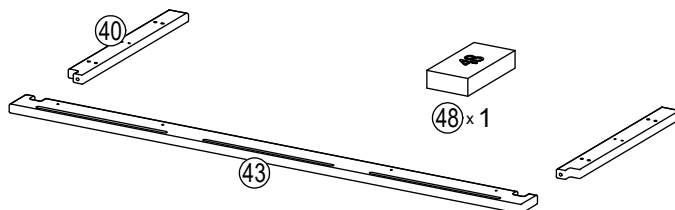

Passepartout-Rahmen für Drehtüren-Kleiderschrank "Capania"
Kranz für 1-, 2- und 3-Türer

Passepartout voor draaideurkast "Capania"
kroonlijst voor 1, 2 en 3-deurs kasten

Cadre passe-partout pour armoire à portes battantes « Capania »
corniche pour 1, 2 et 3 portes

444 071

444 072

444 073

1-Türer

1-deur
1 porte

444 071 1:1

2-Türer

2-deurs
2 portes

444 072 1:1

3-Türer

3-deurs
3 portes

444 073 1:1

Variante zur Anbringung: 25 mm Überhang vom Korpus
Montagevariant: 25 mm overstek van romp
Variante de montage : dépassement de 25 mm du corps de meuble

Variante zur Anbringung: 50 mm Überhang vom Korpus
Montagevariant: (50 mm overstek van romp)
Variante de montage : dépassement de 50 mm du corps de meuble