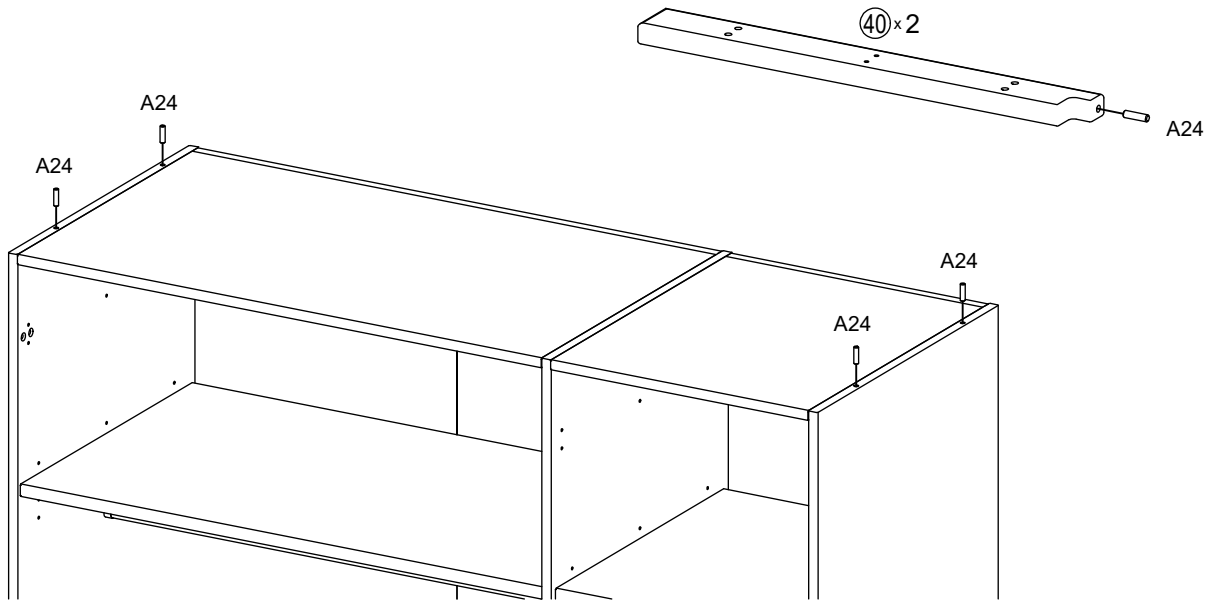

1

2

25 mm Überhang vom Korpus
25 mm overstek van romp
Dépassement de 25 mm du corps de meuble