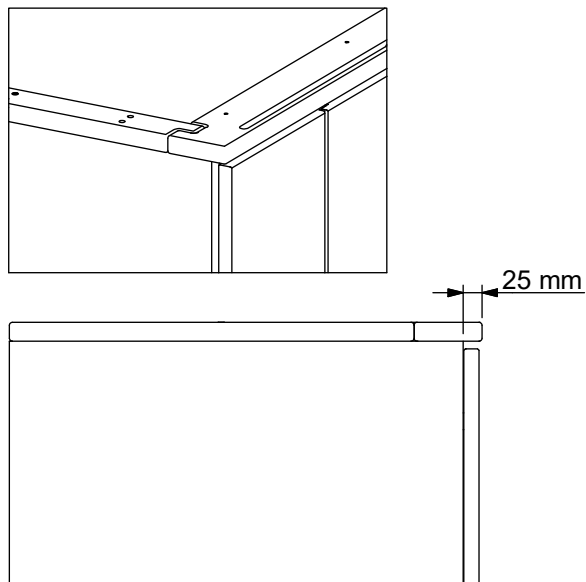

444 072 1:1

3-Türer

3-deurs
3 portes

444 073 1:1

Variante zur Anbringung: 25 mm Überhang vom Korpus
Montagevariant: 25 mm overstek van romp
Variante de montage : dépassement de 25 mm du corps de meuble

Variante zur Anbringung: 50 mm Überhang vom Korpus
Montagevariant: (50 mm overstek van romp)
Variante de montage : dépassement de 50 mm du corps de meuble

1

2

25 mm Überhang vom Korpus
25 mm overstek van romp
Dépassement de 25 mm du corps de meuble

3

4

50 mm Überhang vom Korpus

50 mm overstek van romp

Dépassement de 50 mm du corps de meuble