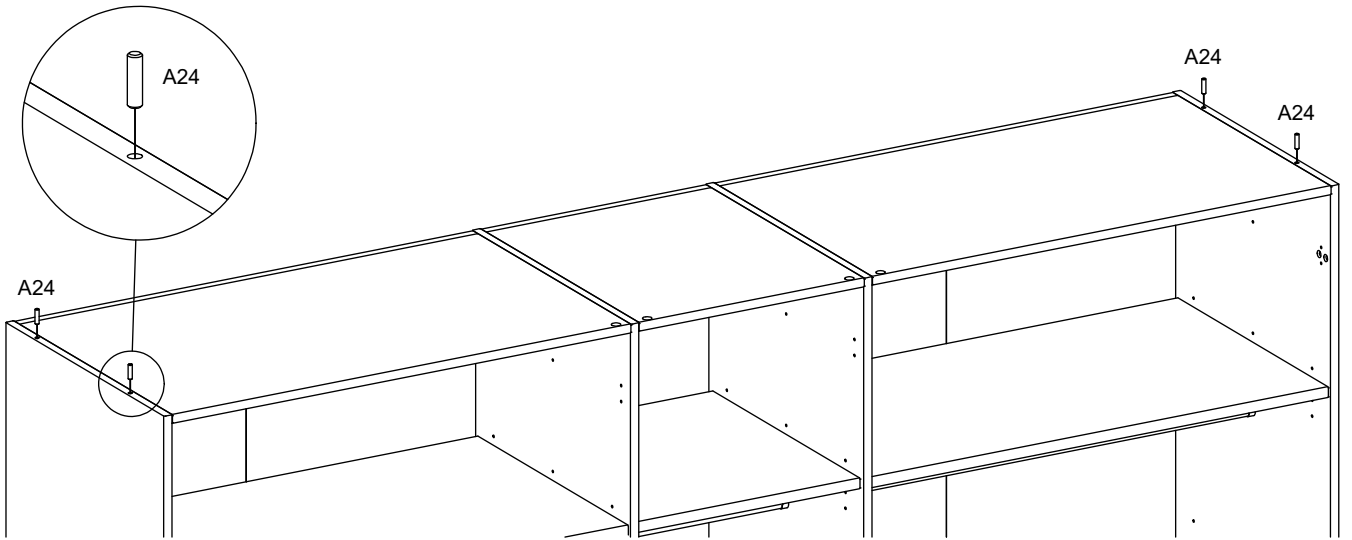

Variante zur Anbringung: 50 mm Überhang vom Korpus  
 Montagevariant: (50 mm overstek van romp)  
 Variante de montage : dépassement de 25 mm du corps de meuble

**1**

**4-Türer**  
**4-deurs**  
**4 portes**

**5-Türer**  
**5-deurs**  
**5 portes**

2

3

25 mm Überhang vom Korpus  
25 mm overstek van romp  
Dépassement de 25 mm du corps de meuble