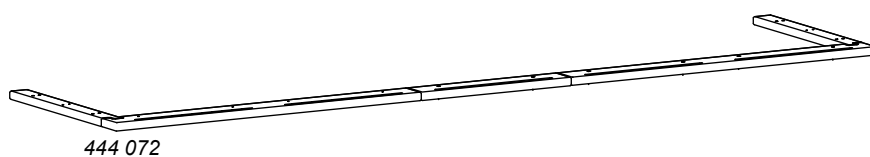

Passepartout-Rahmen für Drehtüren-Kleiderschrank "Capania"  
Kranz für 4- und 5-Türer

Passepartout voor draaideurkast "Capania"  
kroonlijst voor 4 en 5-deurs kasten

Cadre passe-partout pour armoire à portes battantes « Capania »  
corniche pour 4 et 5 portes

444 074 1:1

**4-Türer**  
**4-deurs**  
**4 portes**

444 075 1:1

**5-Türer**  
**5-deurs**  
**5 portes**

Variante zur Anbringung: 25 mm Überhang vom Korpus  
 Montagevariant: 25 mm overstek van romp  
 Variante de montage : dépassement