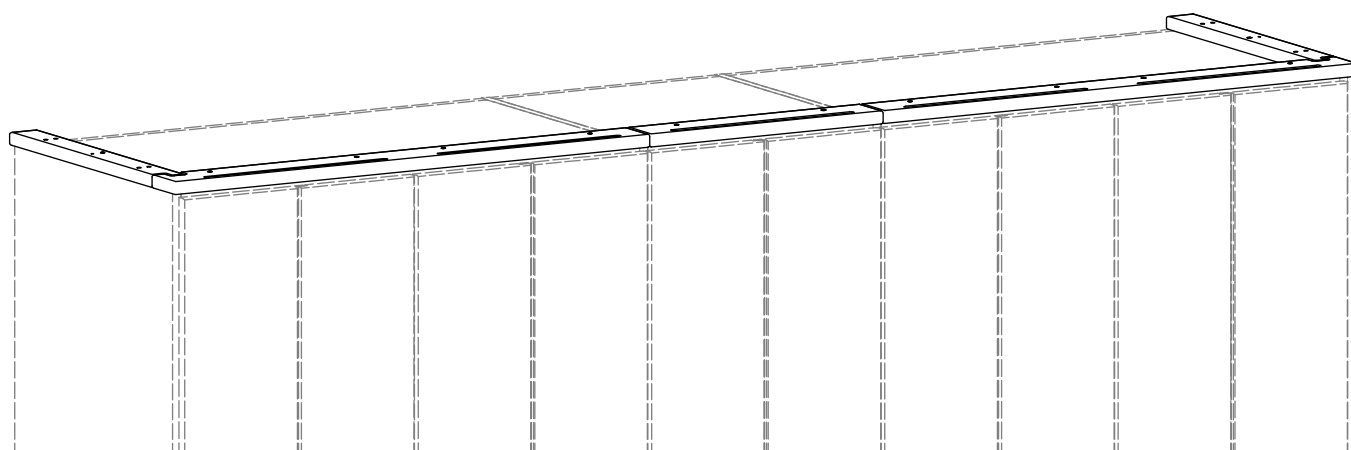

Passepartout-Rahmen für Drehtüren-Kleiderschrank "Capania"  
Kranz für 4- und 5-Türer

Passepartout voor draaideurkast "Capania"  
kroonlijst voor 4 en 5-deurs kasten

Cadre passe-partout pour armoire à portes battantes « Capania »  
corniche pour 4 et 5 portes

444 074 1:1

**4-Türer**  
**4-deurs**  
**4 portes**

444 075 1:1

**5-Türer**  
**5-deurs**  
**5 portes**

Variante zur Anbringung: 25 mm Überhang vom Korpus  
 Montagevariant: 25 mm overstek van romp  
 Variante de montage : dépassement