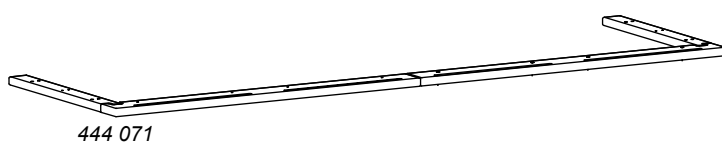

Passepartout-Rahmen für Drehtüren-Kleiderschrank "Capania"  
Kranz für 4- und 5-Türer

Passepartout voor draaideurkast "Capania"  
kroonlijst voor 4 en 5-deurs kasten

Cadre passe-partout pour armoire à portes battantes « Capania »  
corniche pour 4 et 5 portes

444 074 1:1

**4-Türer**  
**4-deurs**  
**4 portes**

444 075 1:1

**5-Türer**  
**5-deurs**  
**5 portes**

Variante zur Anbringung: 25 mm Überhang vom Korpus  
 Montagevariant: 25 mm overstek van romp  
 Variante de montage : dépassement