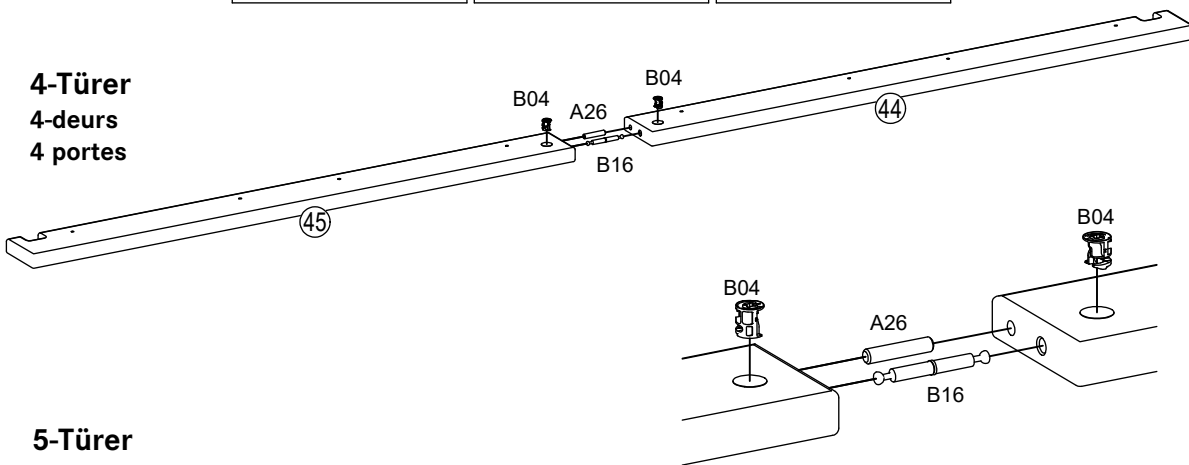

444 074 1:1

**4-Türer**  
**4-deurs**  
**4 portes**

444 075 1:1

**5-Türer**  
**5-deurs**  
**5 portes**

Variante zur Anbringung: 25 mm Überhang vom Korpus  
 Montagevariant: 25 mm overstek van romp  
 Variante de montage : dépassement

Variante zur Anbringung: 50 mm Überhang vom Korpus  
 Montagevariant: (50 mm overstek van romp)  
 Variante de montage : dépassement de 25 mm du corps de meuble

**1**

**4-Türer**  
**4-deurs**  
**4 portes**

**5-Türer**  
**5-deurs**  
**5 portes**

2

3

25 mm Überhang vom Korpus  
25 mm overstek van romp  
Dépassement de 25 mm du corps de meuble