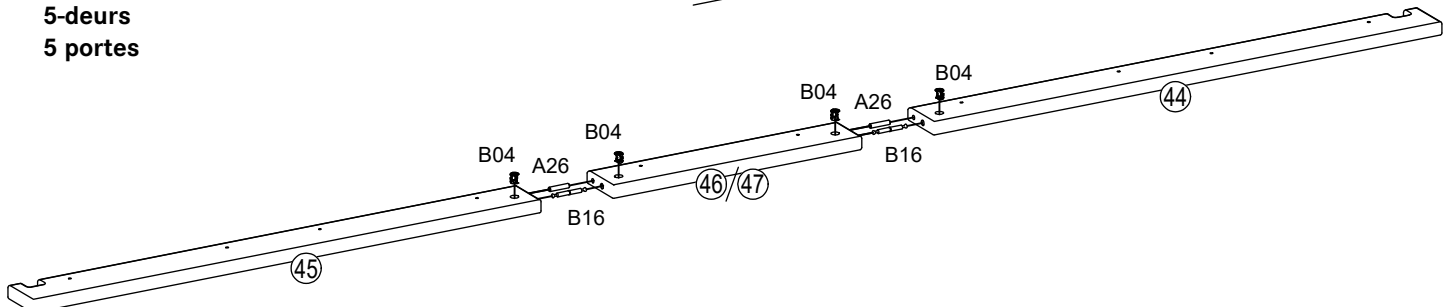

444 074 1:1

**4-Türer**  
**4-deurs**  
**4 portes**

444 075 1:1

**5-Türer**  
**5-deurs**  
**5 portes**

Variante zur Anbringung: 25 mm Überhang vom Korpus  
 Montagevariant: 25 mm overstek van romp  
 Variante de montage : dépassement

Variante zur Anbringung: 50 mm Überhang vom Korpus  
 Montagevariant: (50 mm overstek van romp)  
 Variante de montage : dépassement de 25 mm du corps de meuble

**1**

**4-Türer**  
**4-deurs**  
**4 portes**

**5-Türer**  
**5-deurs**  
**5 portes**

2

3

25 mm Überhang vom Korpus  
25 mm overstek van romp  
Dépassement de 25 mm du corps de meuble